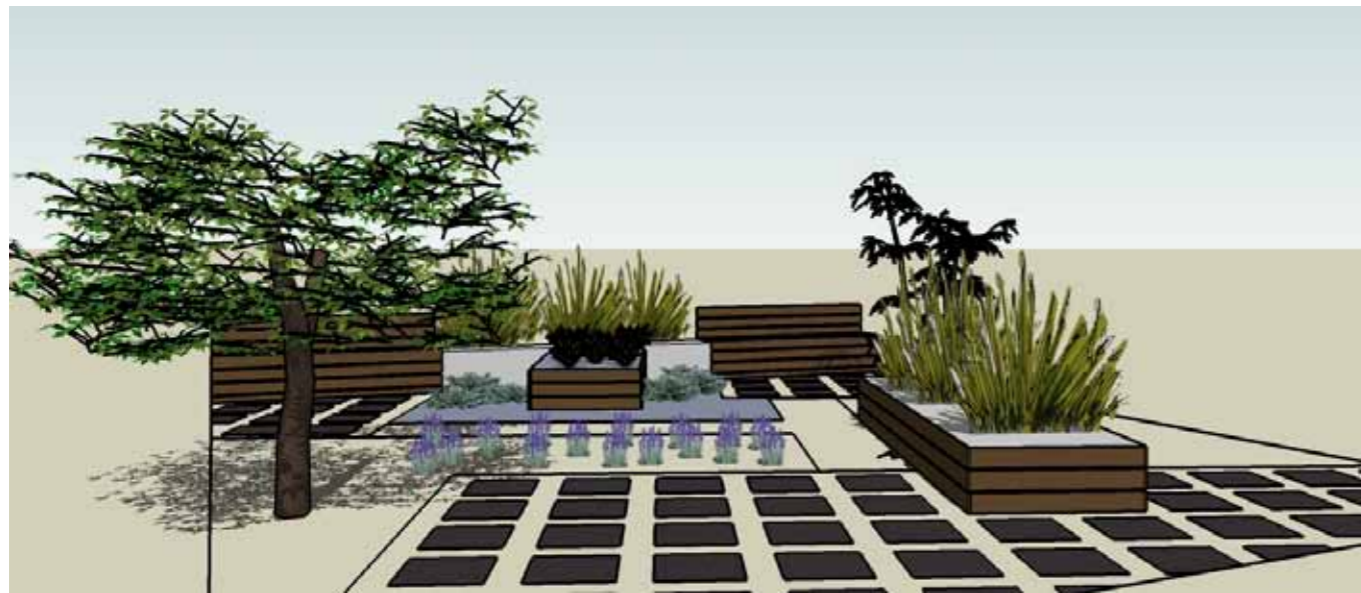

TUINONTWERP HEGGERANK TE LOCHEM

ACHTERTUIN

MEI 2010

HET ONTWERP

SCHAAL 1:100

ONTWERPER ROY LENDERINK

3D SFEERBEELDEN ACHTERTUIN

R.LENDERINK
GREENDESIGN