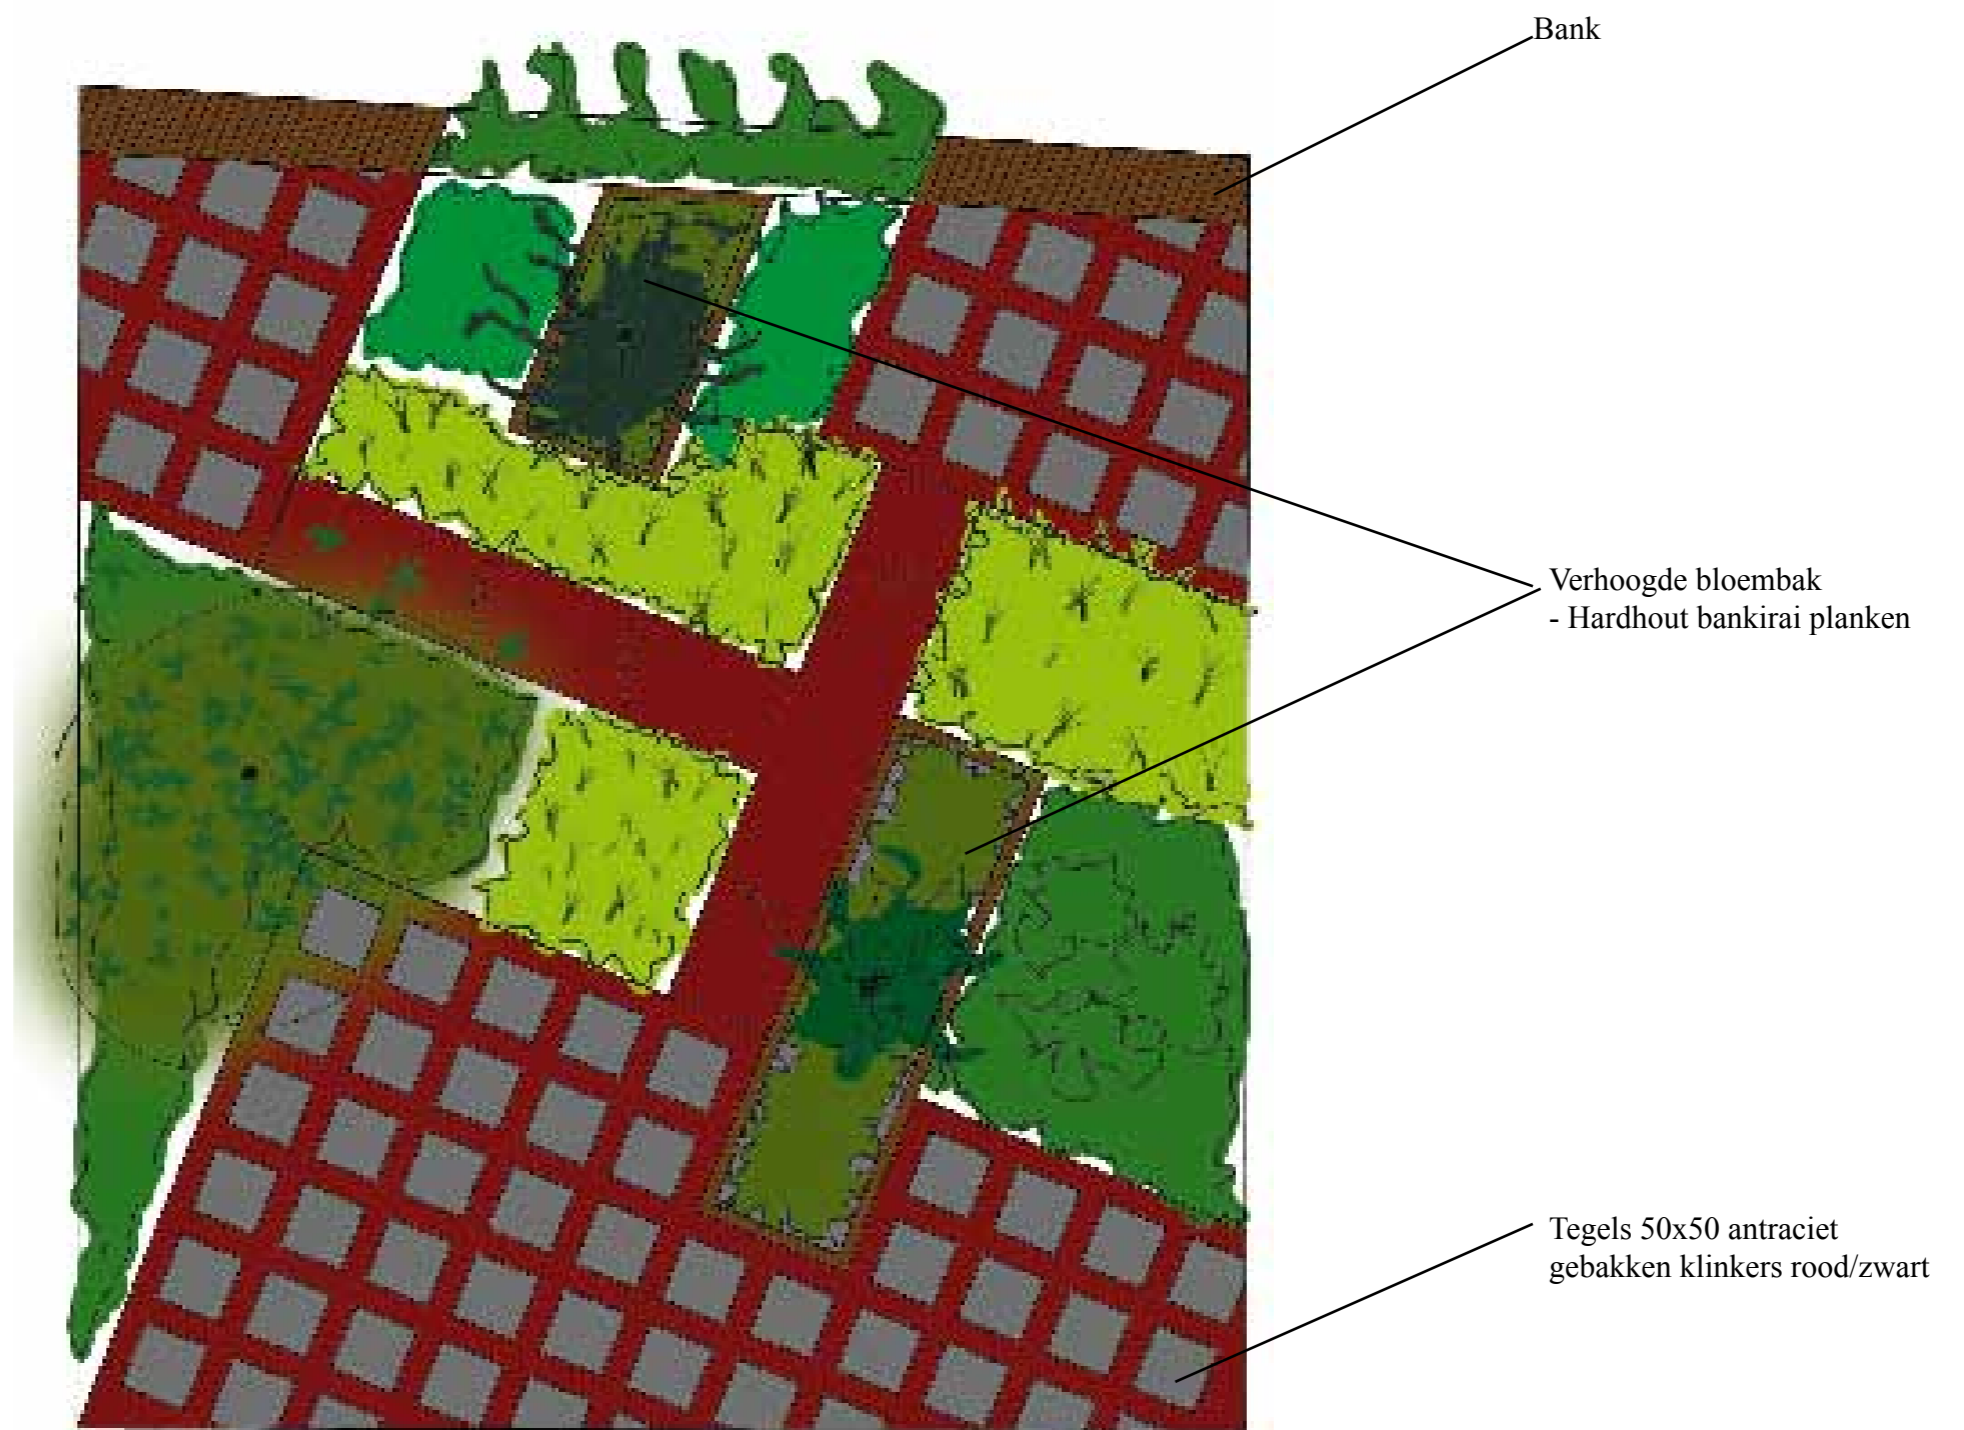

TUINONTWERP HEGGERANK TE LOCHEM

ACHTERTUIN

MEI 2010

HET ONTWERP

SCHAAL 1:100

ONTWERPER ROY LENDERINK

3D SFEERBEELDEN ACHTERTUIN

R.LENDERINK
GREENDESIGN